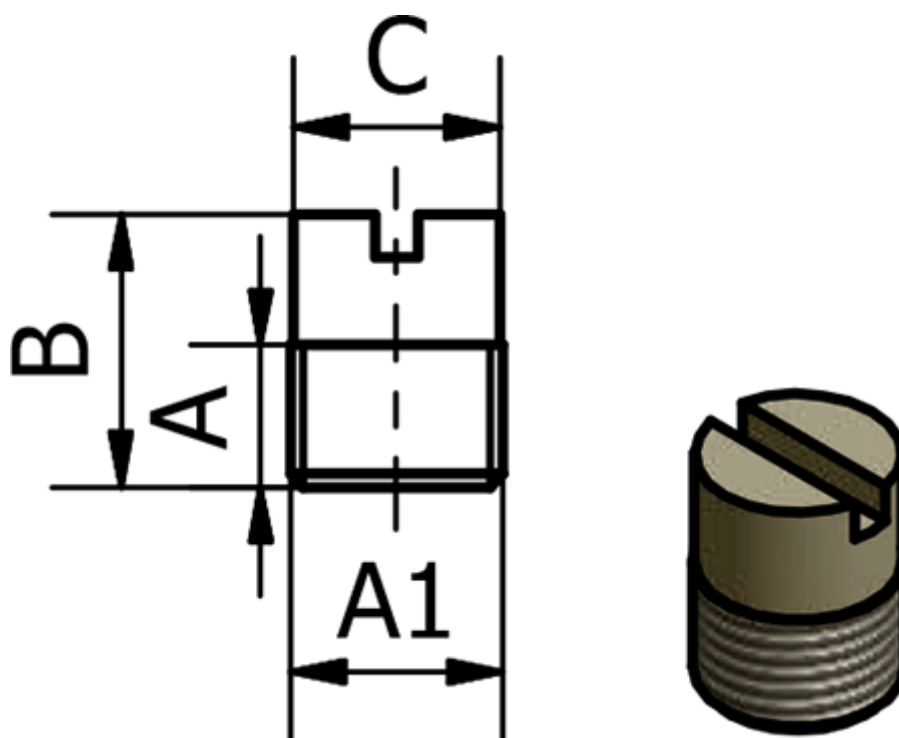

Varenummer: 5865642
Beskrivelse: Lyddæmper 564-2, - G 1/4"
Lyddæmper med kær

Mål

A	= 6.5
B	= 13.5
C	= 12.6
Gevind A1	= G 1/4"